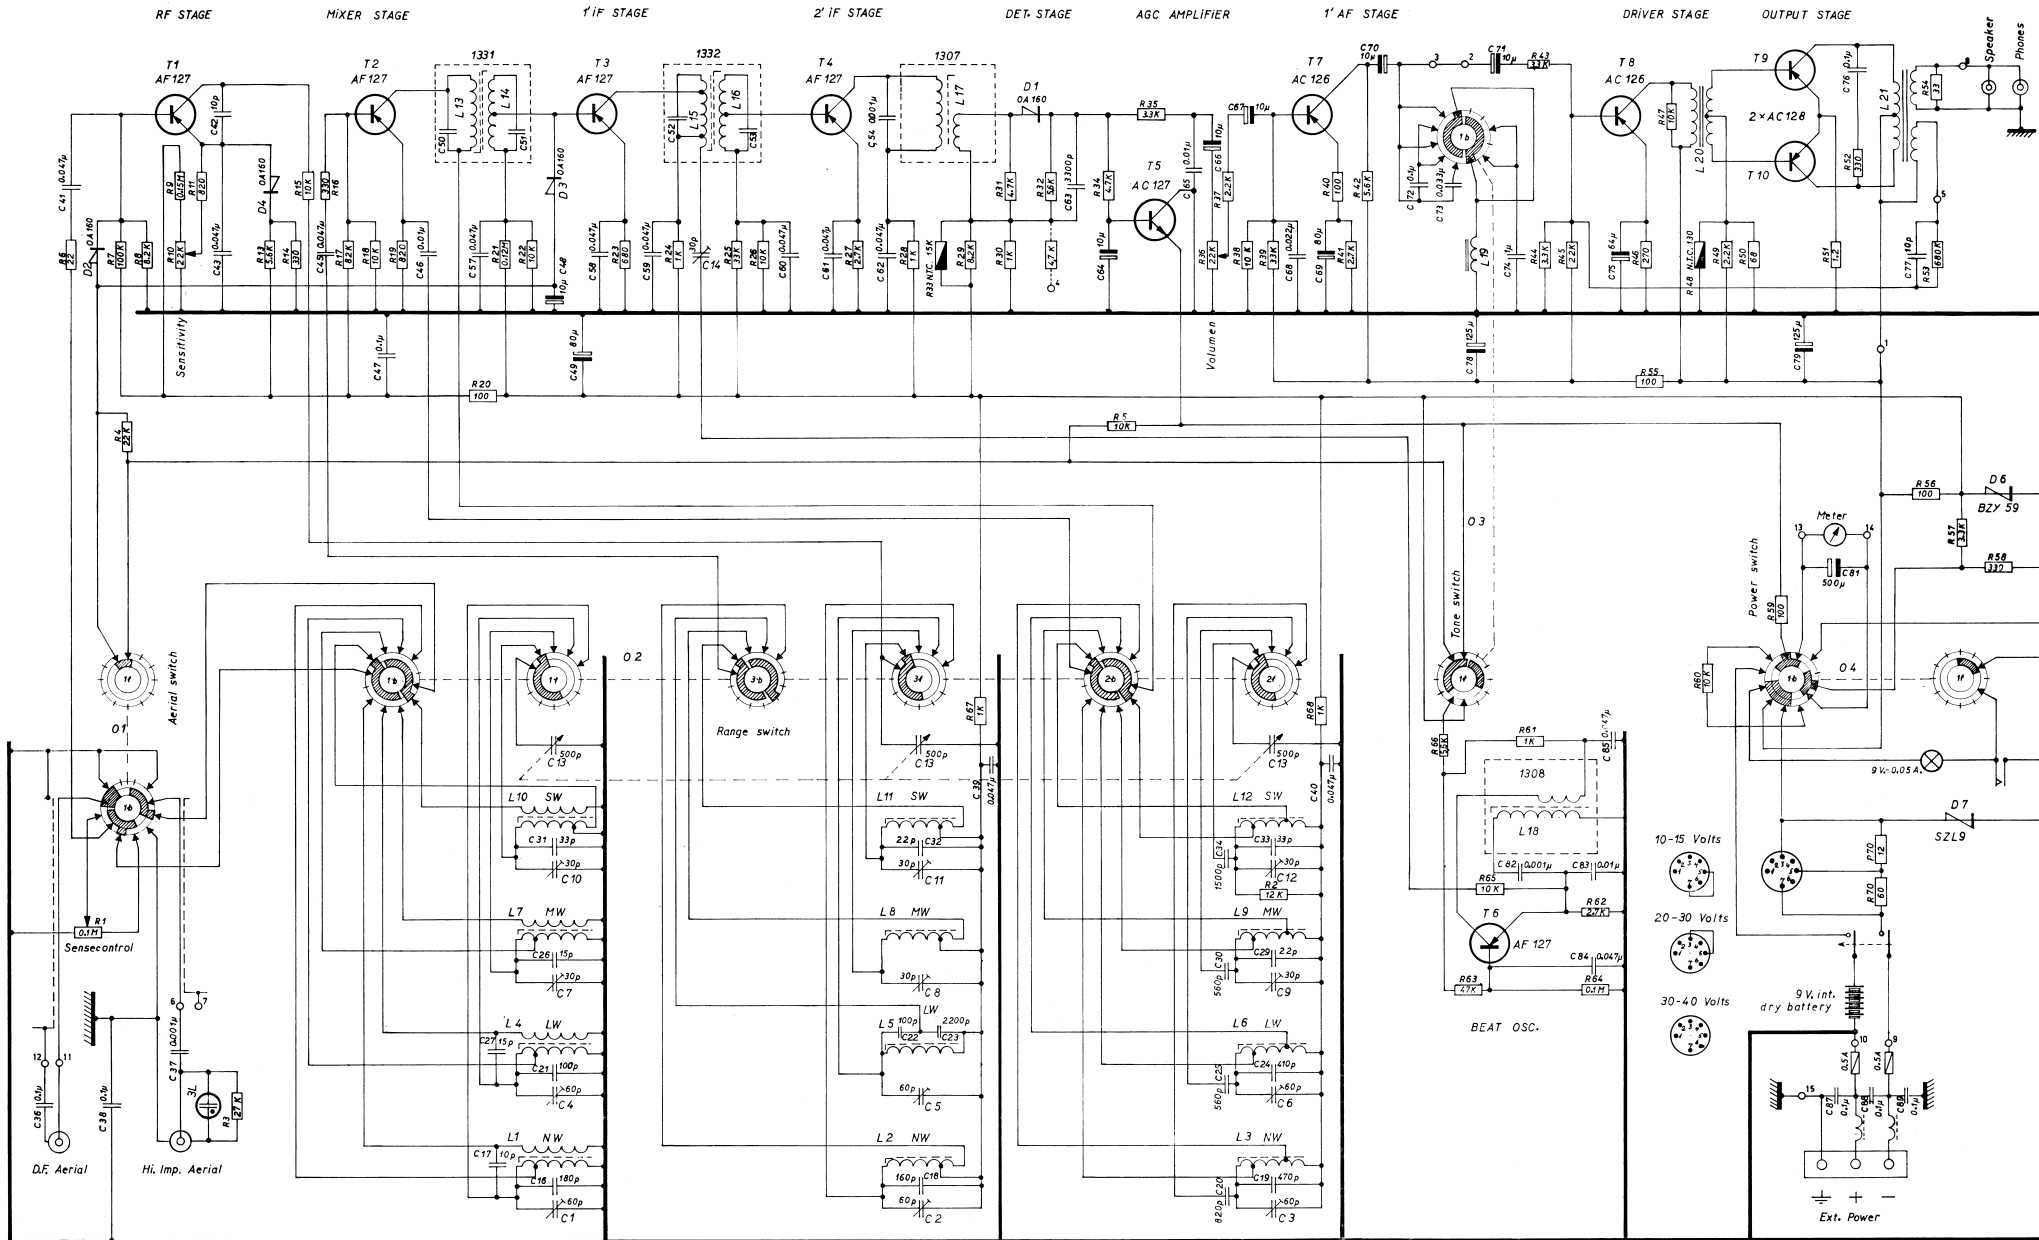

1st RF SECTION

2nd RF SECTION

OSC. SECTION

T1-2-3-4-6

T5-7-8-9-10

TRANSISTOR TERMINAL CONNECTION

DIAGRAM SAILOR 46T
A/S S. P. RADIO
DANMARK

Dette diagram omfatter SAILOR 46T med bogstavet C efter apparatets nummer.
Dieses Schaltchema betrifft SAILOR 46T mit dem Buchstaben C nach der Nummer des Grätes.
This diagram refers to SAILOR 46T with a letter C placed after the number of the receiver.
Ce schéma comprend SAILOR 46T avec la lettre C après le numéro du récepteur.
Este diagrama comprende SAILOR 46T con la letra C detrás del número del receptor.