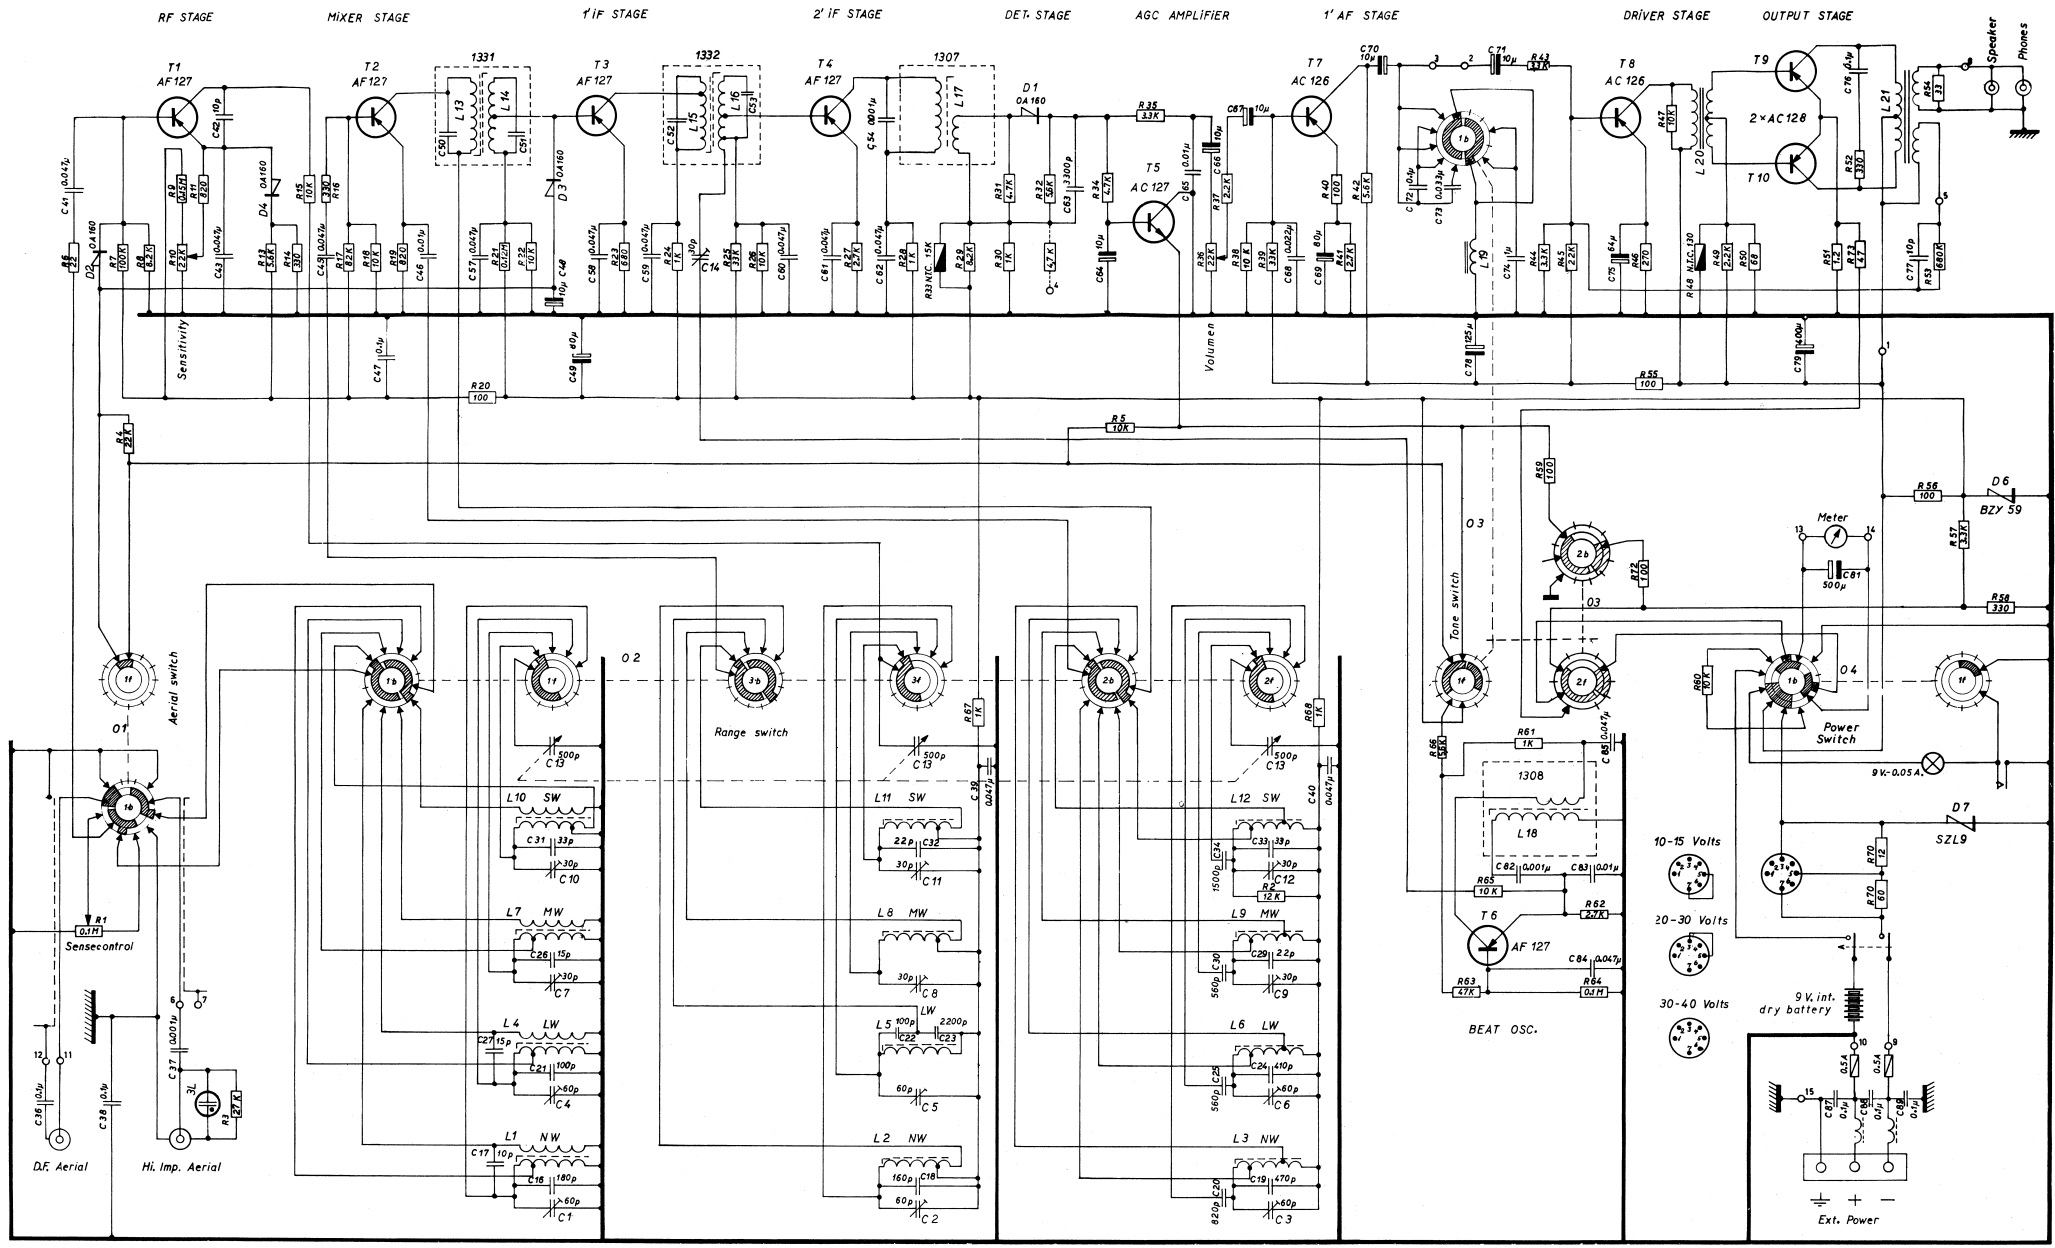

Dette diagram omfatter SAILOR 46 T, serie B.
 Dieses Schaltschema betrifft SAILOR 46 T, Serie B.
 This diagram refers to SAILOR 46 T, series B.
 Ce schéma comprend SAILOR 46 T, série B.
 Este diagrama comprende SAILOR 46 T, serie B.

1' RF SECTION

2' RF SECTION

OSC. SECTION

BASE (GREEN) EMITTER (YELLOW)
 INTERLEAD SHIELD AND CASE COLLECTOR (BLUE)

COLLECTOR (BLUE)
 COLOURED DOT
 EMITTER (YELLOW)
 BASE (GREEN)

T1-2-3-4-6

T5-7-8-9-10

TRANSISTOR TERMINAL CONNECTION

Dette diagram omfatter SAILOR 46T med bogstavet C efter apparatets nummer.
 Dieses Schaltchema betrifft SAILOR 46T mit dem Buchstaben C nach der Nummer des Grätes.
 This diagram refers to SAILOR 46T with a letter C placed after the number of the receiver.
 Ce schéma comprend SAILOR 46T avec la lettre C après le numéro du récepteur.
 Este diagrama comprende SAILOR 46T con la letra C detrás del número del receptor.